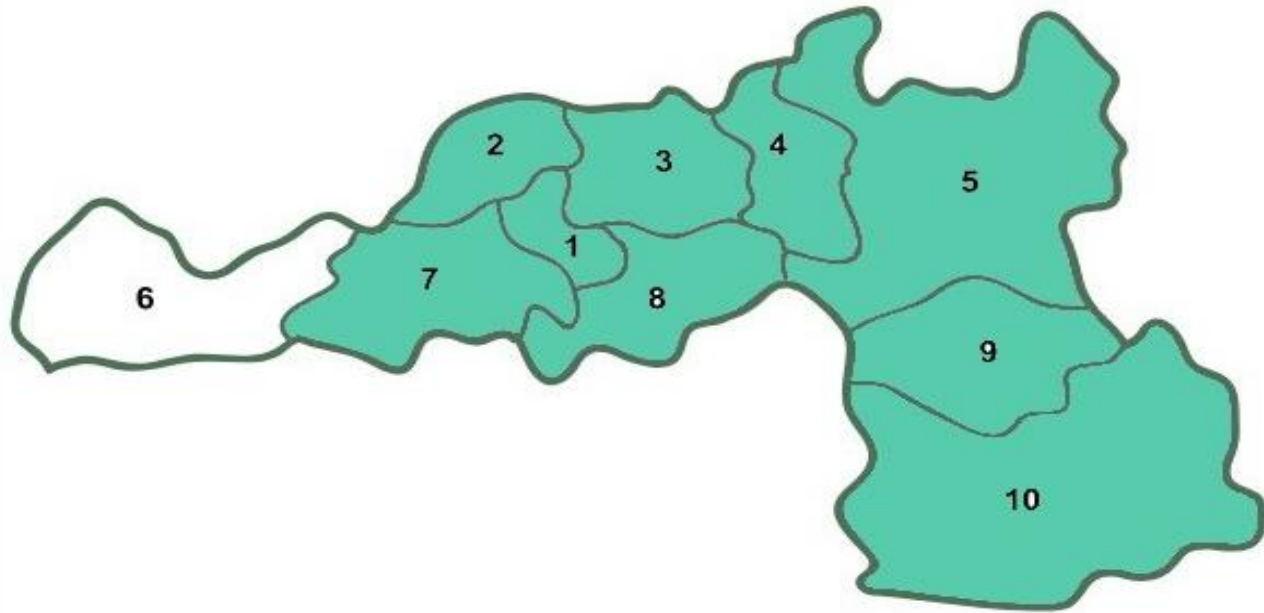

 Коростенський район
понад 600 га

 Бердичівський район
понад 400 га

Моніторинг відповідно до розпорядження голови обласної державної адміністрації від 12 травня 2021 року № 309

ЖИТОМИРСЬКИЙ РАЙОН

Адміністративний центр: м. Житомир

Громади:

1-Житомирська, 2-Новоборівська, 3-Потіївська, 4-Вишевицька, 5-Городоцька, 6-Радомишльська, 7-Черняхівська, 8-Хорошівська, 9-Курненська, 10-Пулинська, 11-Оліївська, 12-Високівська, 13-Старосілецька, 14-Глибочицька, 15-Березівська, 16-Романівська, 17-Миропільська, 18-Любарська, 19-Чуднівська, 20-Новогуйвинська, 21-Сташівська, 22-Волицька, 23-Коростишівська, 24-Хартонівська, 25-Брусилівська, 26-Корнинська, 27-Попільнянська, 28-Квітнева, 29-Андрушківська, 30-Вільшанська, 31-Тетерівська

БЕРДИЧІВСЬКИЙ РАЙОН

Адміністративний центр: м. Бердичів

Громади: 1-Бердичівська, 2-Швайківська, 3-Гришковецька, 4-Червоненська, 5-Андрушівська, 6-Краснопільська, 7-Райгородська, 8-Семенівська, 9-Вчорайшенська, 10-Ружинська

ЗВЯГЕЛЬСЬКИЙ РАЙОН

Адміністративний центр: м. Звягель

Громади:

1- Звягельська, 2-Городницька, 3-Чиживська, 4-Піщівська, 5-Барашівська, 6-Брониківська, 7-Ярунська, 8-Стриївська, 9-Дубрівська, 10-Баранівська, 11-Довбиська 12-Ємільчинська