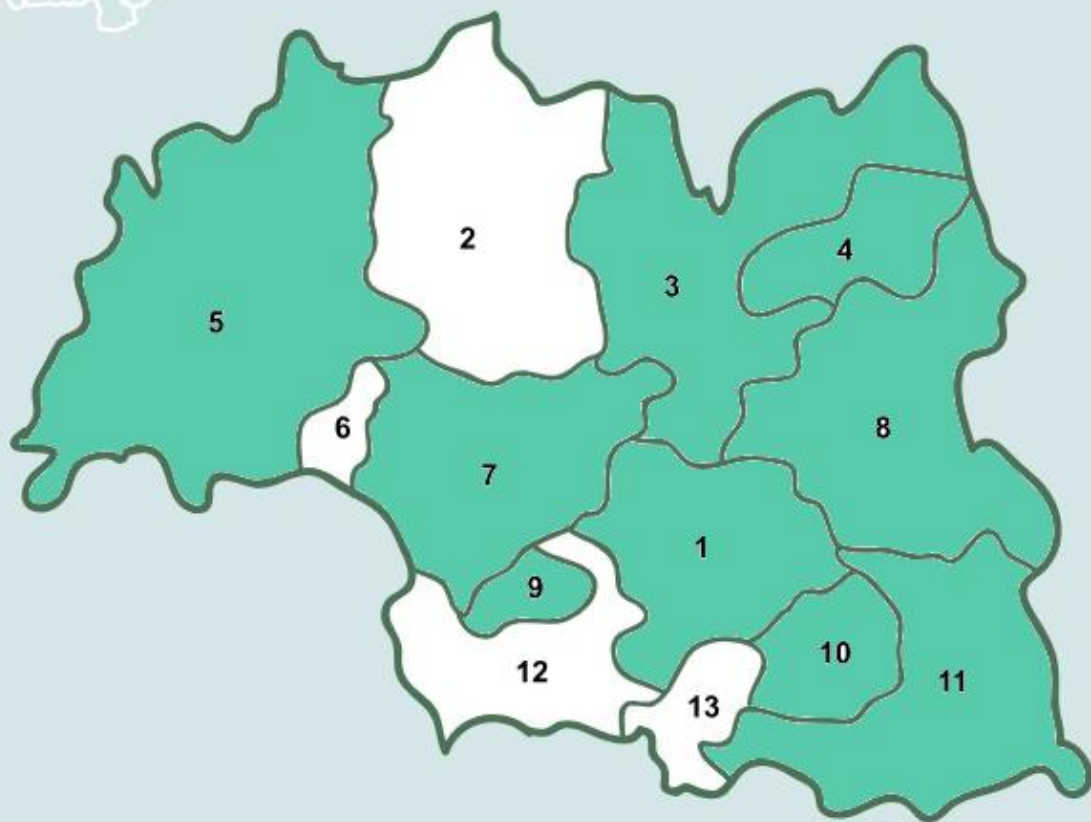

Громади:

1-Житомирська, 2-Новоборівська, 3-Потіївська, 4-Вишевицька, 5-Городоцька, 6-Радомишльська, 7-Черняхівська, 8-Хорошівська, 9-Курненська, 10-Пулинська, 11-Оліївська, 12-Високівська, 13-Старосілецька, 14-Глибочицька, 15-Березівська, 16-Романівська, 17-Миропільська, 18-Любарська, 19-Чуднівська, 20-Новогуйвинська, 21-Сташівська, 22-Волицька, 23-Коростишівська, 24-Хартонівська, 25-Брусилівська, 26-Корнинська, 27-Попільнянська, 28-Квітнева, 29-Андрушківська, 30-Вільшанська, 31-Тетерівська

БЕРДИЧІВСЬКИЙ РАЙОН

Адміністративний центр: м. Бердичів

Громади: 1-Бердичівська, 2-Швайківська, 3-Гришковецька, 4-Червоненська, 5-Андрушівська, 6-Краснопільська, 7-Райгородська, 8-Семенівська, 9-Вчорайшенська, 10-Ружинська

КОРОСТЕНСЬКИЙ РАЙОН

Адміністративний центр: м. Коростень

Громади:

1-Коростенська, 2-Словечанська, 3-Овчуцька, 4-Гладковицька, 5-Олевська, 6-Білокоровицька, 7-Лугинська, 8-Народицька, 9-Горщиківська, 10-Чоповицька, 11-Малинська, 12-Ушомирська, 13-Іршанська,

ЗВЯГЕЛЬСЬКИЙ РАЙОН

Адміністративний центр: м. Звягель

Громади:

1- Звягельська, 2-Городницька, 3-Чиживська, 4-Піщівська, 5-Барашівська, 6-Брониківська, 7-Ярунська, 8-Стриївська, 9-Дубрівська, 10-Баранівська, 11-Довбиська 12-Ємільчинська